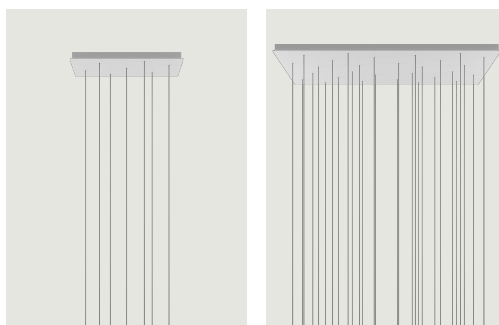

Прямоугольное кластерное крепление Модель 14 Lights

Прямоугольное кластерное крепление (*Rectangular Cluster System*) от Lodes представляет собой потолочную подвесную систему в форме параллелепипеда. Это декоративный элемент с переменным, но заранее определенным количеством отверстий, для создания довольно крупных композиций, обеспечивающий различные варианты подвешивания в зависимости от типа пространства и потолка.

14 Lights

Система

Cluster System

Оправа: Metal

Code

 Matte White - 9010

R05L14 1000

 Matte Black - 9005

R05L14 2000

Вес нетто: 17.10 kg

Количество упаковок: 1

CE

IP20

Варианты Прямоугольное кластерное крепление

7 Lights

28 Lights