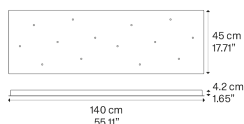

Прямоугольное кластерное крепление Модель 14 Lights

Прямоугольное кластерное крепление (*Rectangular Cluster System*) от Lodes представляет собой потолочную подвесную систему в форме параллелепипеда. Это декоративный элемент с переменным, но заранее определенным количеством отверстий, для создания довольно крупных композиций, обеспечивающий различные варианты подвешивания в зависимости от типа пространства и потолка.

14 Lights

Система

Cluster System

Оправа: Metal

Code

☐ Matte White - 9010

R05L14 1000

☐ Matte Black - 9005

R05L14 2000

Вес нетто: 17.10 kg

Количество упаковок: 1

CE

IP20

Варианты Прямоугольное кластерное крепление

7 Lights

28 Lights